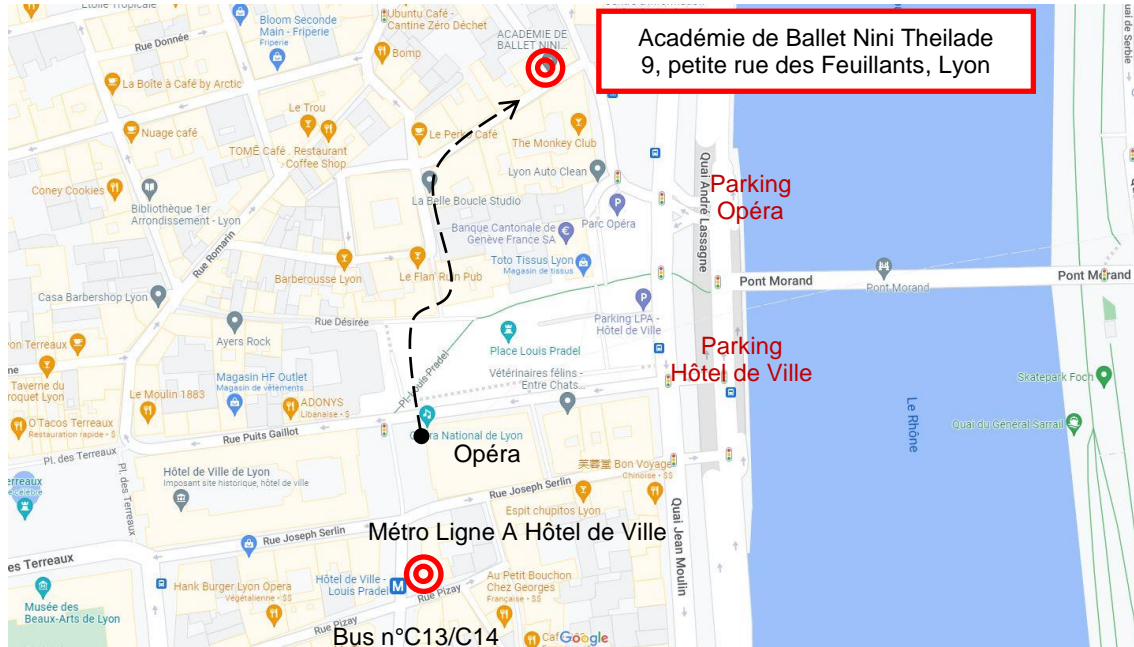

Itinéraire vers l'Académie de Ballet Nini Theilade

- A partir de la gare de Lyon Part-Dieu
Métro ligne B Direction Charpennes
Puis **Métro ligne A** Direction Perrache

Arrêt **Charpennes**
Arrêt **Hôtel de Ville**

Ou **Bus C13** Direction Montessuy

Arrêt **Hôtel de Ville**

- A partir de la gare de Lyon Perrache
Métro ligne A Direction Vaulx-en-Velin

Arrêt **Hôtel de Ville**

- A partir de l'aéroport Lyon-Saint-Exupéry
Tramway Rhône-Express Direction Lyon Part-Dieu
Puis **Métro ligne B** Direction Charpennes
Puis **Métro ligne A** Direction Perrache

Itinéraire depuis les Résidences Hôtelières (Centre de Lyon – métro Hôtel de Ville)

Résidence Belambra Villemanzy*** 21, montée Saint Sébastien Lyon 1er
ApartHôtel *** *Les Citadines Presqu'île* 2, rue Thomassin Lyon 2e
 Grand Hôtel des Terreaux**** 16, rue Lanterne Lyon 1^e

A partir du centre de Lyon (Métro Hôtel de Ville ou Cordeliers)
Métro ligne A Direction Vaulx-en-Velin
 Arrêt **République**